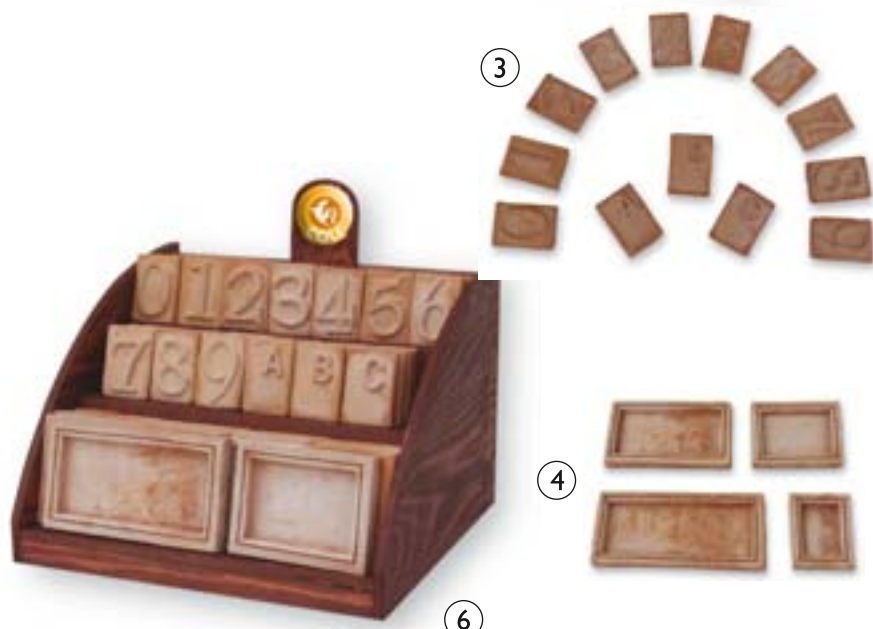

Descrizione	ø	b
1 Civici smaltati (conf. da 5 pz.) GR000S	8X6	1
2 Placca Smaltata GR001S (sp. 1) (sp. 2) (sp. 3) (sp. 4)	10x12 15x12 21x12 27x12	1 1 1 1
3 Civici Grezzi (conf. da 5 pz.) GR000G	8X6	1
4 Placca Grezza GR001G (sp. 1) (sp. 2) (sp. 3) (sp. 4)	10x12 15x12 21x12 27x12	1 1 1 1
5 Espositore Civici Smaltati GR000G		
6 Espositore Civici Grezzi GR000S		
7 Piedino Rigato GR060G	4x8 8x8	5 5
8 Piedino Classico GR061G	4x8 8x8	5 5
9 Piedino Zampa di Leone GR045G	6x11 9x16	5 5
10 Piedino Tondo GR147G	10x10 6x6	3 2