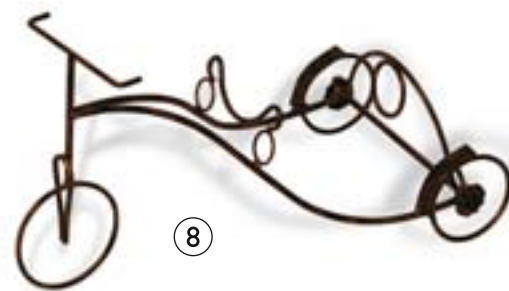

ANEMONE

Descrizione	ø	b
1 Portaombrelli Elegante CA20AN	30	50
2 Portaombrelli Classico CA21AN	30	50
3 Cachepot Elegante CA22AN	25 30 35 40 45 50	23 26 30 35 38 44
4 Cachepot Classico CA23AN	20 25 30 35 40 45 50	17 20 22 26 30 32 38
5 Cachepot Manici CA24AN	25 30 35 40 45 50	23 26 30 35 38 44
6 Lume Classico CA34AN	13 17	28 44
7 Lume Elegante CA33AN	13 17	28 44
8 Lume Bombato CA35AN	13 24	28 48
9 Cornice Ovale CA30AN	42x35 57x37	3 3
10 Cornice Ovale con Specchio CA37AN	42x35 57x37	3 3
11 Cornice Tonda CA31AN	42 57	3 3
12 Cornice Tonda con Specchio CA36AN	42 57	3 3
13 Set Lavabo (Catino - Brocca - Portasapone) CA32AN		

7

1

2

3

4

5

6

8

9

10

11

Descrizione	ø	b
1 Supporto Anfora Romana 2 anelli GRACC01	11 13 15 18 20 23 28 28	19 23 27 34 38 50 63 70
2 Supporto Anfora Romana 1 anello GRACC02	6 9 15 23	11 13 21 31
3 Supporto Anfora Romana Orizzontale GRACC03	43	21
4 Supporto set lavabo GRACC04	48	80
5 Supporto set lavabo con specchio GRACC05	48	130
6 Tavolo Incontro GRACC06	80X50	45
7 Piantana GRACC07	50X30	175
8 Bicicletta Grazia GRACC08	26X52	26
9 Bicicletta Giulia GRACC09	48X78	48
10 Gancio Anfora Romana GRACC10	7X12	14
11 Ripiano Cristallo Tondo GRACC11	50 60 70 80 90 100	1 1 1 1 1 1